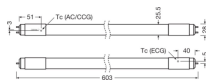

Technische Daten Osram LED Röhre T8 SubstiTUBE PRO (UN) Ultra Output  
7.5W 1000lm - 830 Warmweiß | 60cm - Ersatz für 18W

[Produkt ansehen](#)

## Technische Daten

|   |                                     |
|---|-------------------------------------|
| Artikelnummer                           | 240725                              |
| EAN                                     | 4058075546752                       |
| Marke                                   | Osram                               |
| Herstellername                          | ST8PROU-0.6M 7,5W/830220-240VUN10X1 |
| Originalverpackung                      | 10                                  |
| Beleuchtungdirekt All-in Garantie       | 5 Jahre                             |
| Energieeffizienzklasse                  | E                                   |
| Durchschnittliche Lebensdauer (Stunden) | 60000                               |

## Technische Informationen

|                              |                             |
|------------------------------|-----------------------------|
| Technologie                  | LED                         |
| Dimmbar                      | Nicht dimmbar               |
| Sockel                       | G13                         |
| Drehbar                      | Nein                        |
| Farbcode                     | 830 Warmweiß                |
| Lichtfarbe (Kelvin)          | 3000 Warmweiß               |
| Farbwiedergabestufe (Ra)     | 80-89 - Gute Farbwiedergabe |
| Helle Farbe                  | Weiß                        |
| Farbsteuerung                | Einzelfarbe                 |
| Lumen Watt Verhältnis (Lm/W) | 133.3                       |
| Produkttyp                   | T8 LED Röhre                |
| Sensortyp                    | Kein Sensor                 |

## Maße

---

|                  |      |
|------------------|------|
| Länge            | 60cm |
| Länge (mm)       | 600  |
| Durchmesser (mm) | 26   |