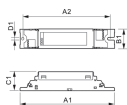

Product Details

Originalverpackung 12

Technische Daten

Artikelnummer	180515
EAN	8711500999382
Marke	Philips
Herstellername	HF-S 254 TL5 II 220-240V 50/60Hz
Beleuchtungdirekt All-in Garantie	1 Jahr

Technische Informationen

Technologie	Zubehör
EVG für den Lampentyp	TL5
Durchschnittliche Lebensdauer (Stunden)	0
Maximale Wattanzahl	54
Geeignet für	TL5
Dimmbar	Nicht dimmbar
Anzahl benötigter Lampen	2
Produkttyp	Zubehör - Vorschaltgerät Leuchtstoff

Produktinformationen

EOC8 90562500