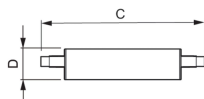

Technische Daten Philips Corepro LED Linear R7s 118mm
14W 2000lm - 840 Kaltweiß | Dimmbar - Ersatz für 120W

[Produkt ansehen](#)

Technische Daten

Artikelnummer	231200
EAN	8718696714065
Marke	Philips
Herstellername	CorePro LED linear D 14-120W R7S 118 840
Originalverpackung	1
Beleuchtungdirekt All-in Garantie	2 Jahre
Energieeffizienzklasse	D
Energieeffizienzklasse (alt)	A++
Durchschnittliche Lebensdauer (Stunden)	15000

Technische Informationen

Technologie	LED
Produkttyp	R7s LED
Dimmbar	Dimmbar
Sockel	R7s
Farbcode	840 Kaltweiß
Lichtfarbe (Kelvin)	4000 Kaltweiß
Farbwiedergabestufe (Ra)	80-89 - Gute Farbwiedergabe
Helle Farbe	Weiß
Farbsteuerung	Einzelfarbe
Lumen Watt Verhältnis (Lm/W)	142.9
Sensortyp	Kein Sensor

Produktinformationen

EOC8 71406500

Produktserie CorePro

Maße

Länge (mm) 118

Durchmesser (mm) 29

Lampenform Doppelendig

Warum BeleuchtungDirekt?