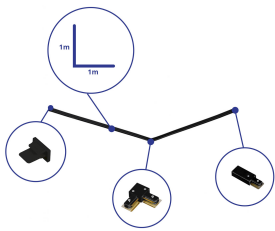

Technische Daten Bright Choice Rail Set 1-Phasen L 1 x 1 Meter Schwarz | incl. Abschlusskappe, Stromanschluss und L -Verbinder

[Produkt ansehen](#)

Technische Daten

Artikelnummer	254079
EAN	8719157064644
Marke	Bright Choice
Herstellername	Complete L shaped 1-Phase Track Set Black – 1 x 1 meter incl. End Cap, Power Connector and L -Conne
Originalverpackung	1
Beleuchtungdirekt All-in Garantie	3 Jahre

Technische Informationen

Sockelfarbe	Schwarz
Produkttyp	Zubehör - 1-Phasen-Schiene

Maße

Länge (mm)	1000
Höhe (mm)	20
Breite (mm)	34

Warum BeleuchtungDirekt?

Sensorinformationen

persönliche **Beratung** **individuelle** Angebote